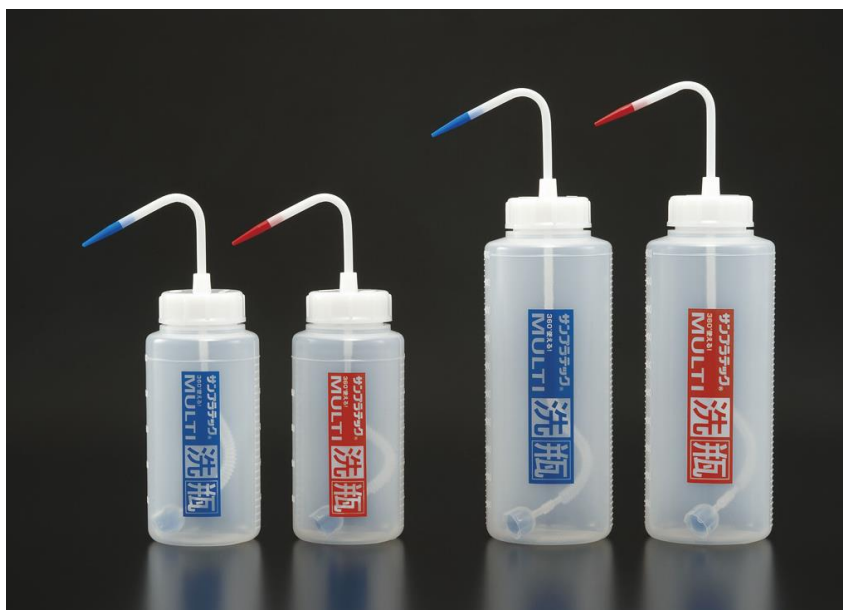

Универсальные промывалки из LDPE

Универсальные промывалки из LDPE (Low Density Polyethylene) выпускаются объемом 500 и 1000 мл и могут использоваться для работы с различными жидкостями. Благодаря специальной конструкции трубки и установленному на ней стеклянному шарикому промывалки могут работать под любым углом наклона, в том числе и в перевернутом на 180° положении.

Универсальные промывалки из LDPE

Код	Объем, мл	Диаметр бутылки, мм	Высота бутылки, мм	Внутренний диаметр горловины, мм	Цвет
Упаковка по 1 штуке					
17000	500	95	197	41	Синий
17001	500	95	197	41	Красный
17002	1000	95	197	41	Синий
17003	1000	95	197	41	Красный
Упаковка по 5 штук					
17004	500	95	197	41	Синий
17005	500	95	197	41	Красный
17006	1000	95	197	41	Синий
17007	1000	95	197	41	Красный